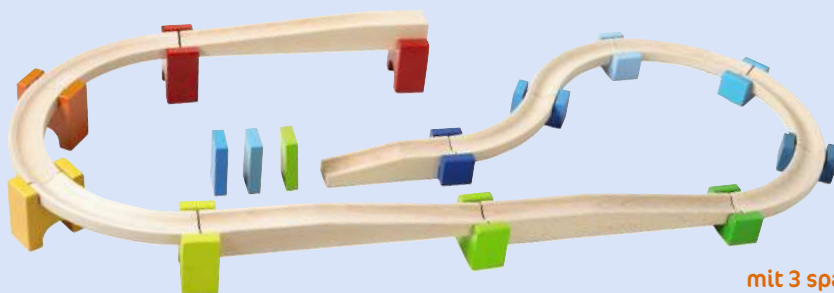

So können Kleinkinder ihre Bahn schnell und einfach aufbauen ... und dann erste Erfahrungen mit rollenden Kugeln machen.

Kleinkindgerecht

Die farbigen **Verbindungssteine** haben **Zapfen**, die leicht in Löcher an der Unterseite der Kugelbahnteile einrasten. Mit ihrer Hilfe ist die Bahn blitzschnell und sicher aufgebaut.

Der schnelle Bauerfolg bestärkt sie in ihrem Tun, fördert ihre Selbstständigkeit und trainiert ihre Feinmotorik.

Große Grundpackung

7042

Große Grundpackung

Inhalt: 4 Rampen,
8 Kurven, 12 farbige
Verbindungssteine,
3 Dominosteine,
3 Effektkugeln.

empf. VK: 79,95 €

mit 3 spannenden
Effektkugeln

Grundpackung

8050

Grundpackung

Inhalt: 1 Rampe, 6 Kurven, 8 farbige
Verbindungsstücke, 1 Endstück mit
Glöckchen, 1 Effektkugel, 1 Kugel.

empf. VK: 49,95 €

Kugelrampe