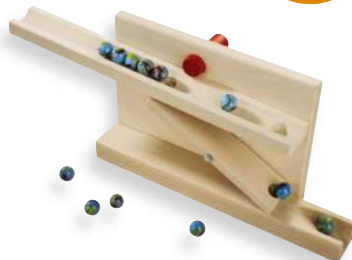

Kipp-Klapper-Bahn

Bei der **Kipp-Klapper-Bahn** werden die Murmeln oben vor den roten Stopper gelegt. Schiebt man ihn zurück, rollen sie los, fallen durch das Loch und bringen die Wippe zum Kippen.

spiel gut

Inhalt: 1 Kipp-Bahn (40 cm),
1 roter Stopper, 12 Murmeln.

3555
Kipp-Klapper-Bahn
empf. VK: 34,95 €

Kippeimer

Mit dem **Kippeimer** lässt sich prima eine hohe Bahn mit einer tieferen verbinden. Mit einem Plumps landet die Murmel im Eimer! Wenn der Eimer kippt, kullert die Murmel heraus und mit neuem Schwung weiter!