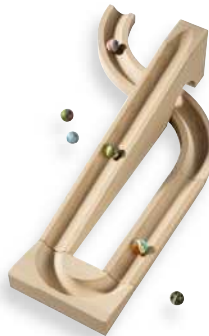

Kurventunnel

Mit dem **Kurventunnel** geht es rund! Die Murmel kommt die hohe Rampe runter. So hat sie genug Schwung für die 180-Grad-Kurve. Schwupp, schon ist sie durch den Tunnel und rollt weiter.