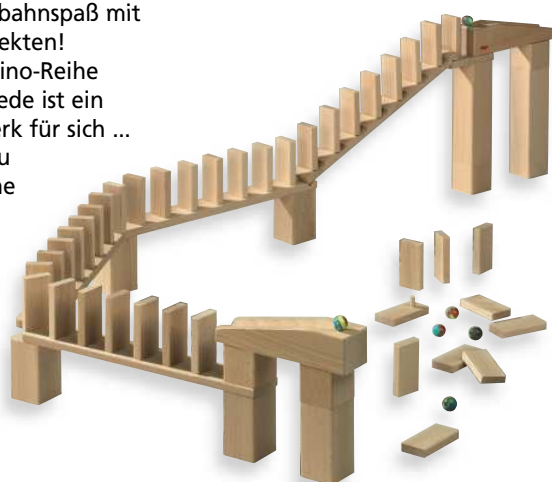

Inhalt: 1 Tunnel mit Acrylröhre, 1 Bahn, 2 Säulen, 6 Murmeln.

3501
Glastunnel
empf. VK: 19,95 €

Kreuzung

Rechts, links oder geradeaus? Hier suchen sich die Kugeln ihren Weg. Die zwei Richtungswechsler sorgen für noch mehr Abwechslung.

Inhalt: 1 Kreuzung, 2 Rampen, 2 Würfel, 2 Quader mit Loch, 2 Richtungswechsler, 6 Murmeln.

1109
Kreuzung
empf. VK: 23,95 €

Dominorallye

Vielfältiger Kugelbahnspaß mit umwerfenden Effekten! Egal, wo die Domino-Reihe aufgebaut wird, jede ist ein kleines Meisterwerk für sich ... und perfekt um zu beobachten, welche große Wirkung eine kleine Murmel auslösen kann.