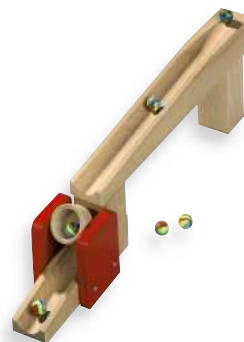

Inhalt: 1 Kippeimer-
Element, 1 Bahn,
1 Würfel, 1 Quader,
6 Murmeln.

1094
Kippeimer
empf. VK: 19,95 €