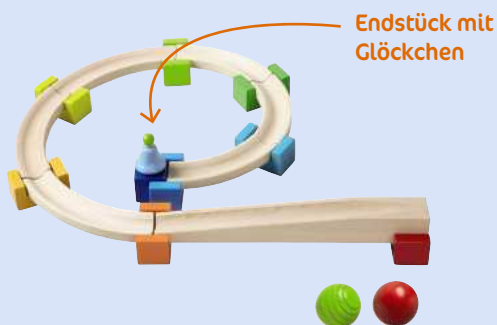

Der schnelle Bauerfolg bestärkt sie in ihrem Tun, fördert ihre Selbstständigkeit und trainiert ihre Feinmotorik.

Große Grundpackung

7042

Große Grundpackung

Inhalt: 4 Rampen,
8 Kurven, 12 farbige
Verbindungssteine,
3 Dominosteine,
3 Effektkugeln.

empf. VK: 79,95 €

mit 3 spannenden
Effektkugeln

Grundpackung

8050

Grundpackung

Inhalt: 1 Rampe, 6 Kurven, 8 farbige
Verbindungsstücke, 1 Endstück mit
Glöckchen, 1 Effektkugel, 1 Kugel.

empf. VK: 49,95 €

Kugelrampe