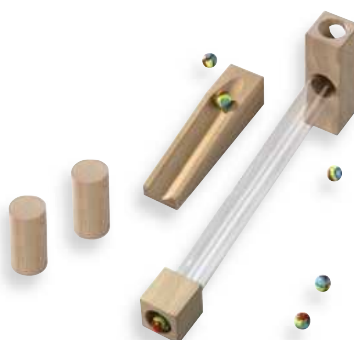

Alter
3-10

Made in
Germany

Inhalt: 2 Schlängelbahnen, 6 Murmeln.

1159
Schlängelbahn
empf. VK: 26,95 €

Glastunnel

Ein **Tunnel** für alle, die den Durchblick behalten wollen. Der Tunnel aus Acryl überbrückt auch tiefe Kugelbahn-Täler.

Inhalt: 1 Tunnel mit Acrylröhre, 1 Bahn, 2 Säulen, 6 Murmeln.

3501
Glastunnel
empf. VK: 19,95 €

Kreuzung

Rechts, links oder geradeaus? Hier suchen sich die Kugeln ihren Weg. Die zwei Richtungswechsler sorgen für noch mehr Abwechslung.