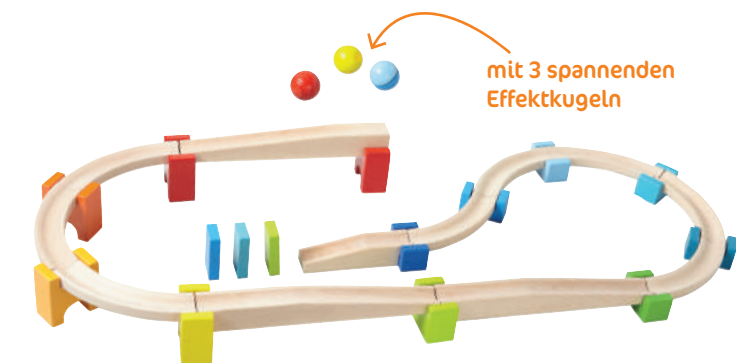

Die Grundpackung und die Große Grundpackung von **Meiner ersten Kugelbahn** sind der perfekte Einstieg ins Kullervernügen. Und mit der Kugelrampe können die kleinen Nachwuchs-Baumeister selbst entscheiden, wann die Kugel startet. Ein kleiner Zapfen am Beginn der Rampe hält die Kugel fest. Erst wenn der quietschende Startknopf gedrückt wird, rollt sie los. So ist ungetrübter Kugelbahn-Spaß garantiert! **Natürlich ist Meine erste Kugelbahn mit allen anderen Kugelbahn-Sets von HABA verbaubar.**

# Erster HABA® -Kugelbahn-Spaß

Bauen ohne Verrutschen - Perfekt ab 1,5 Jahren!

erste Kugelbahn

Alter · Age  
1½<sup>+</sup>

Made in  
Germany

Die farbigen **Verbindungssteine** haben **Zapfen**, die leicht in Löcher an der Unterseite der Kugelbahnteile einrasten. So wird das Bauen zum Kinderspiel und die Bahn ist stabil, auch wenn die kleinen Baumeister mal dran stoßen.

Jedes Set enthält andere spannende **Effektkugeln**, die beim Rollen glitzern, klingeln oder rattern. Werden die Baumeister größer, kann die erste Kugelbahn problemlos mit allen HABA-Kugelbahn-Sets erweitert werden.