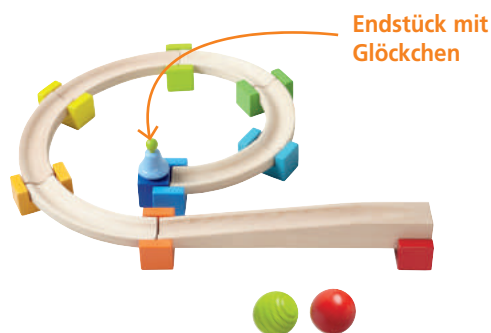

Endstück mit
Glöckchen

8050
Grundpackung
Inhalt: 1 Rampe, 6 Kurven, 8 farbige
Verbindungsstücke, 1 Endstück mit
Glöckchen, 1 Effektkugel, 1 Kugel.
empf. VK: 49,95 €