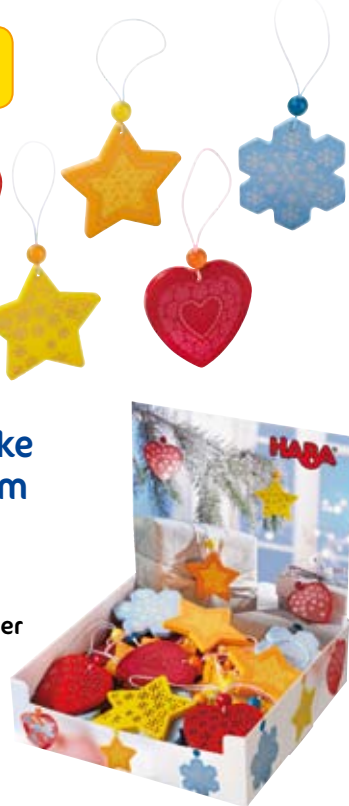

• Tassen in hochwertigen Geschenkboxen

**NEU**

**Weihnachtstassen Engel**

Die Adventszeit ist eine gemütliche Zeit! Bei allen Gelegenheiten sind die Weihnachtstassen mit den zwei niedlichen Engeln schnell zur Hand ... und wärmen neben Händen, Bauch und Nasen auch die Stimmung richtig auf. Material: Porzellan, spülmaschinenfest, mikrowellengeeignet. Maße: Ø ca. 7,5 cm, Höhe ca. 7,5 cm.

**5169** 2  
Tasse Engel Melina

**5168** 2  
Tasse Engel Alina

**5167** 1  
Display Weihnachtstassen  
Bestückt mit je 3x 5168, 5169.

**NEU**

Made in Germany

• Holzanhänger mit glitzernder Prägung  
• schön für Geschenke und den Christbaum

**5158** 40  
Baum- und Geschenkanhänger Weihnachtszauber  
Das Display enthält 40 Anhänger (je 8 Stück pro Motiv).

*Süße Engelsbäckerei*  
mit leckeren Rezepten und Geschichten zum Vorlesen

**5293** 4  
**Süße Engelsbäckerei – Ein himmlisches Backbuch von HABA**  
Ein herrlicher Duft zieht durch die Engelsbäckerei! Engel Lina zaubert wieder himmlische Leckereien für Weihnachten: Lebkuchen, Gewürzkecken, Quarkstollen... Ein Backbuch für kleine und große Naschengel mit 16 Rezepten und einer Geschichte zum Vorlesen. 32 Seiten, Spiralbindung.