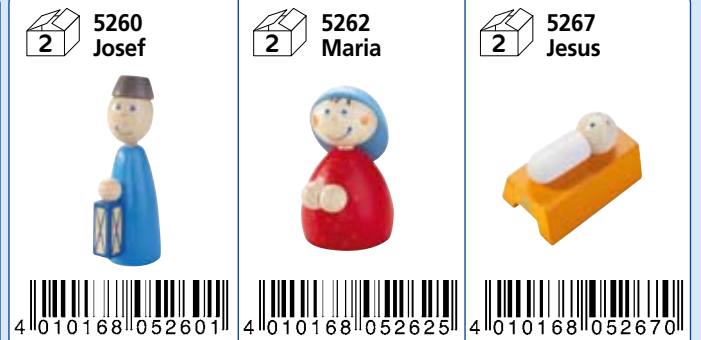

Solange der Vorrat reicht!

**8449**   
Himmelsbote Mira  

**8450**   
Himmelsbote Lola  

Made in Germany

**8451**   
Himmelsbote Tula  

**8452**   
Himmelsbote Kira  

**8454**   
Himmelsbote Pina  

Made in  
Germany

- ein besonderes Geschenk
- aufwändig gestaltete Weihnachtskrippe

3+ Jahre

5291 1  
Weihnachtskrippe

4 010168 052915

Diese besondere Weihnachtskrippe bringt eine festliche Adventsstimmung ins Wohnzimmer und erweckt die Geschichte von Christi Geburt zum Leben. Die liebevoll und aufwändig gestalteten Figuren aus Holz sind ein schönes Geschenk für die ganze Familie, das Jahr für Jahr mit Einzelfiguren erweitert werden kann. Material: Buche. Maße: Josef 11 cm, Stall 19 x 5 cm, 14,5 cm hoch.